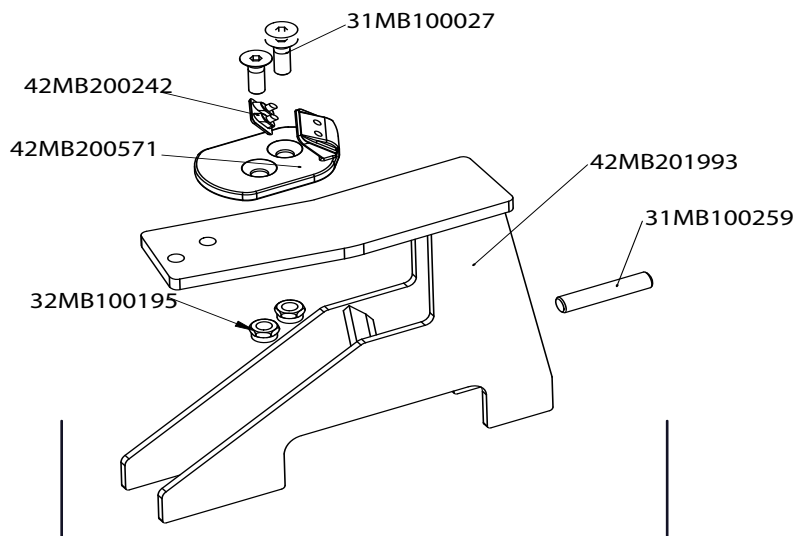

42MB022359

46MB202011 KIT N°4