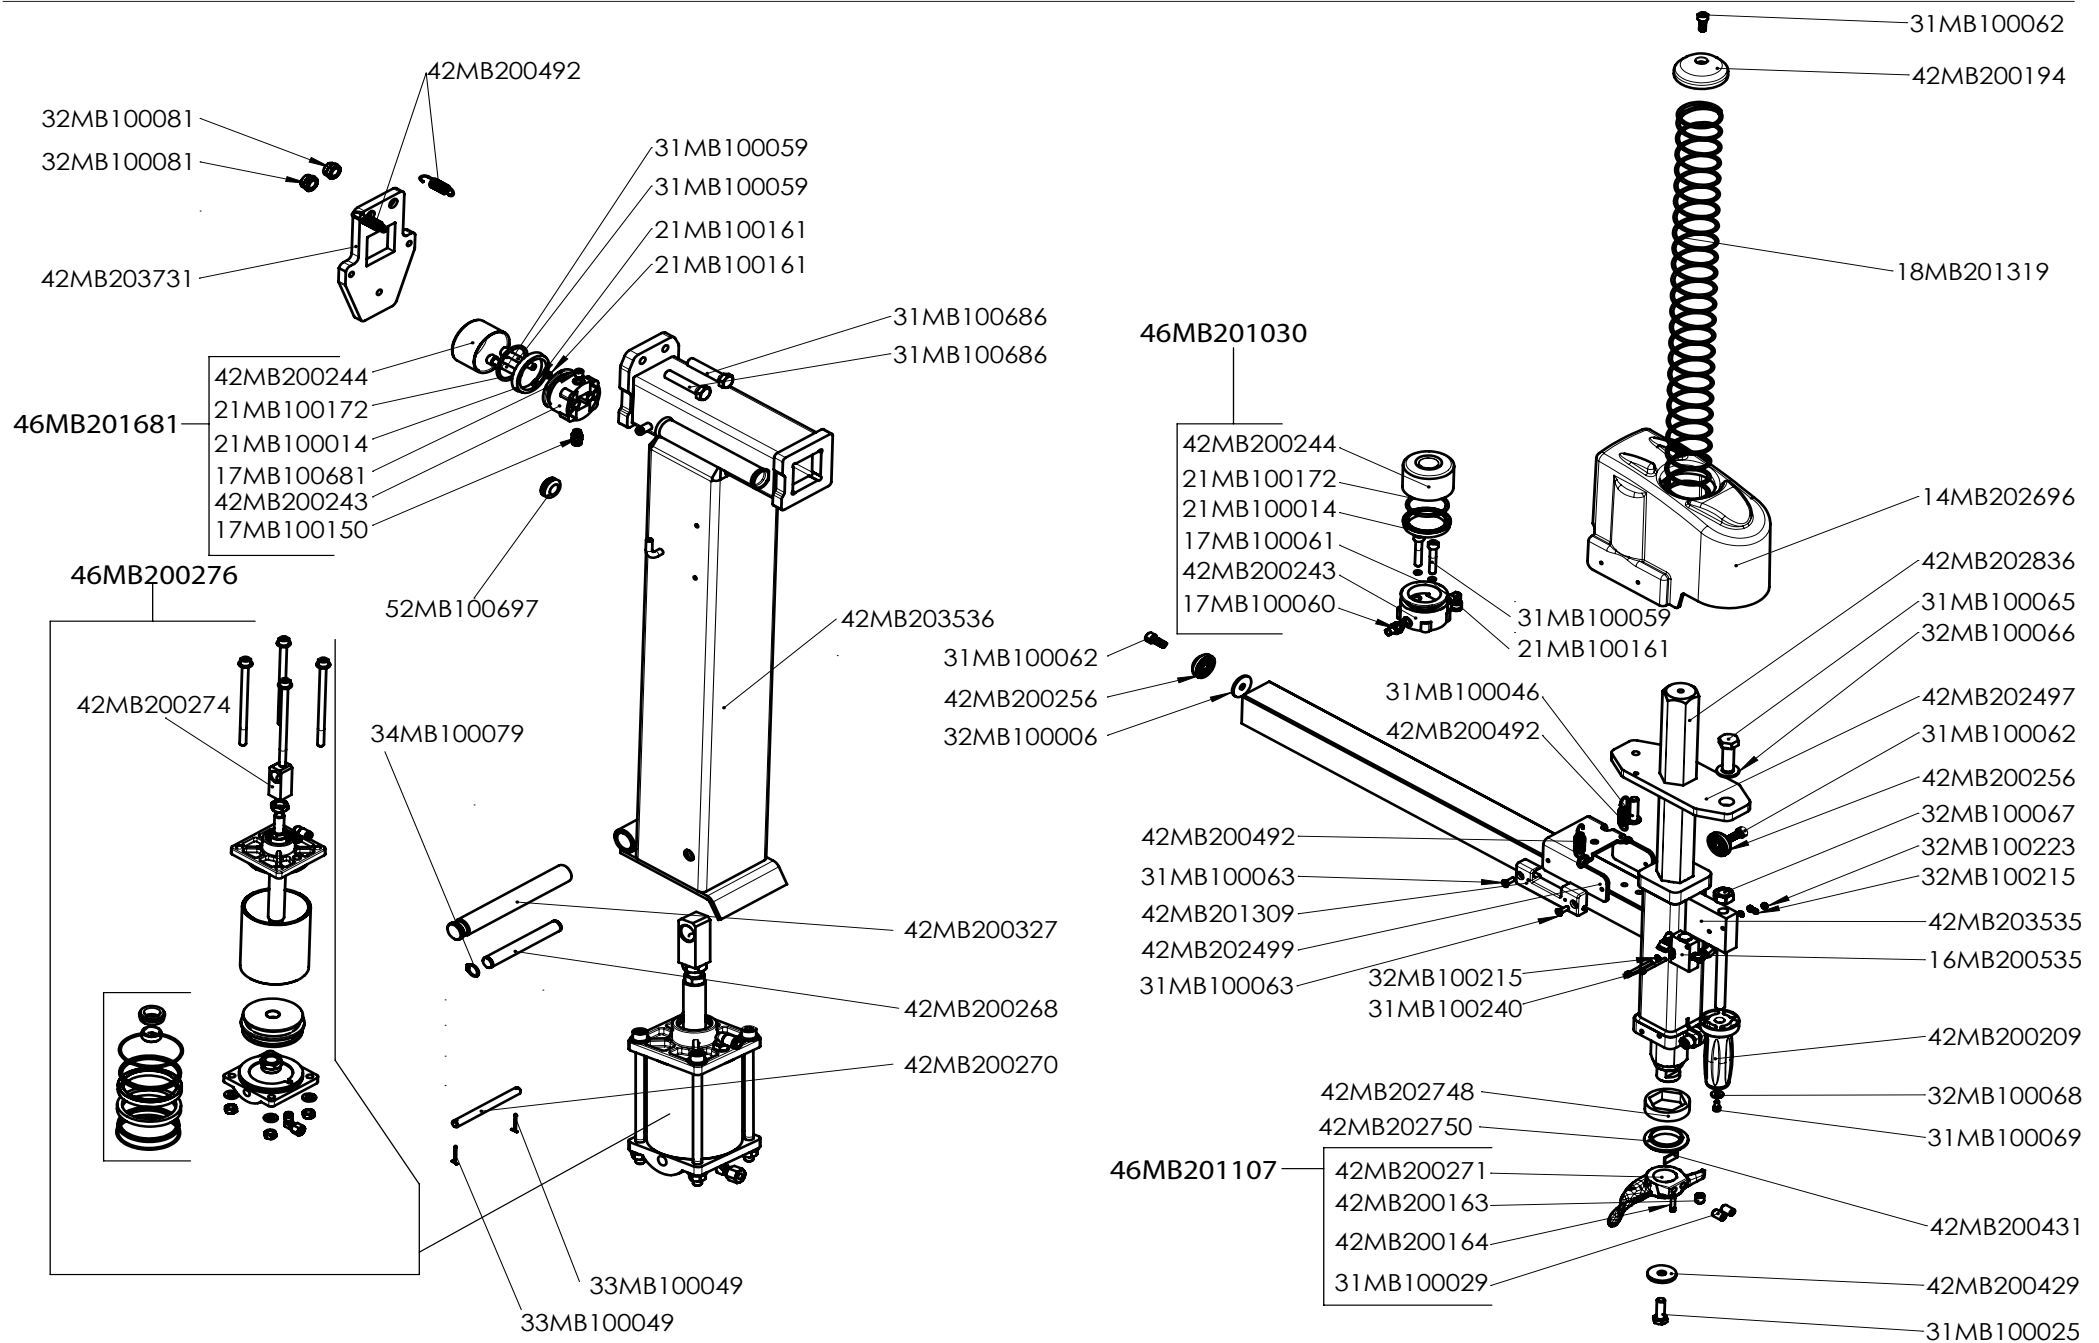

cod. 203171

REV. 1