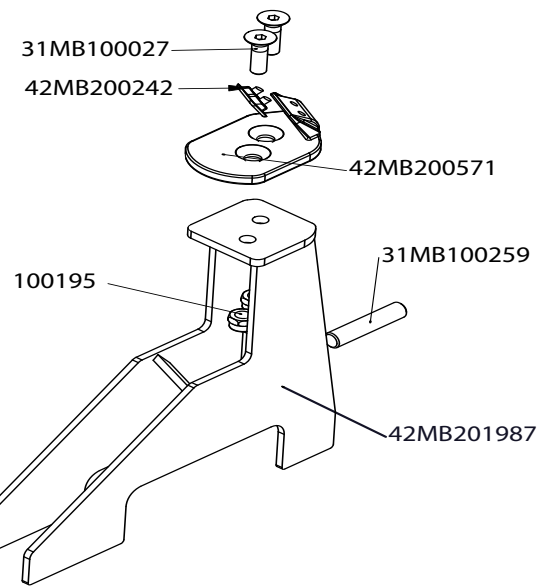

46MB202010 KIT N°4

OPTIONAL

COD. 203170

REV. 0