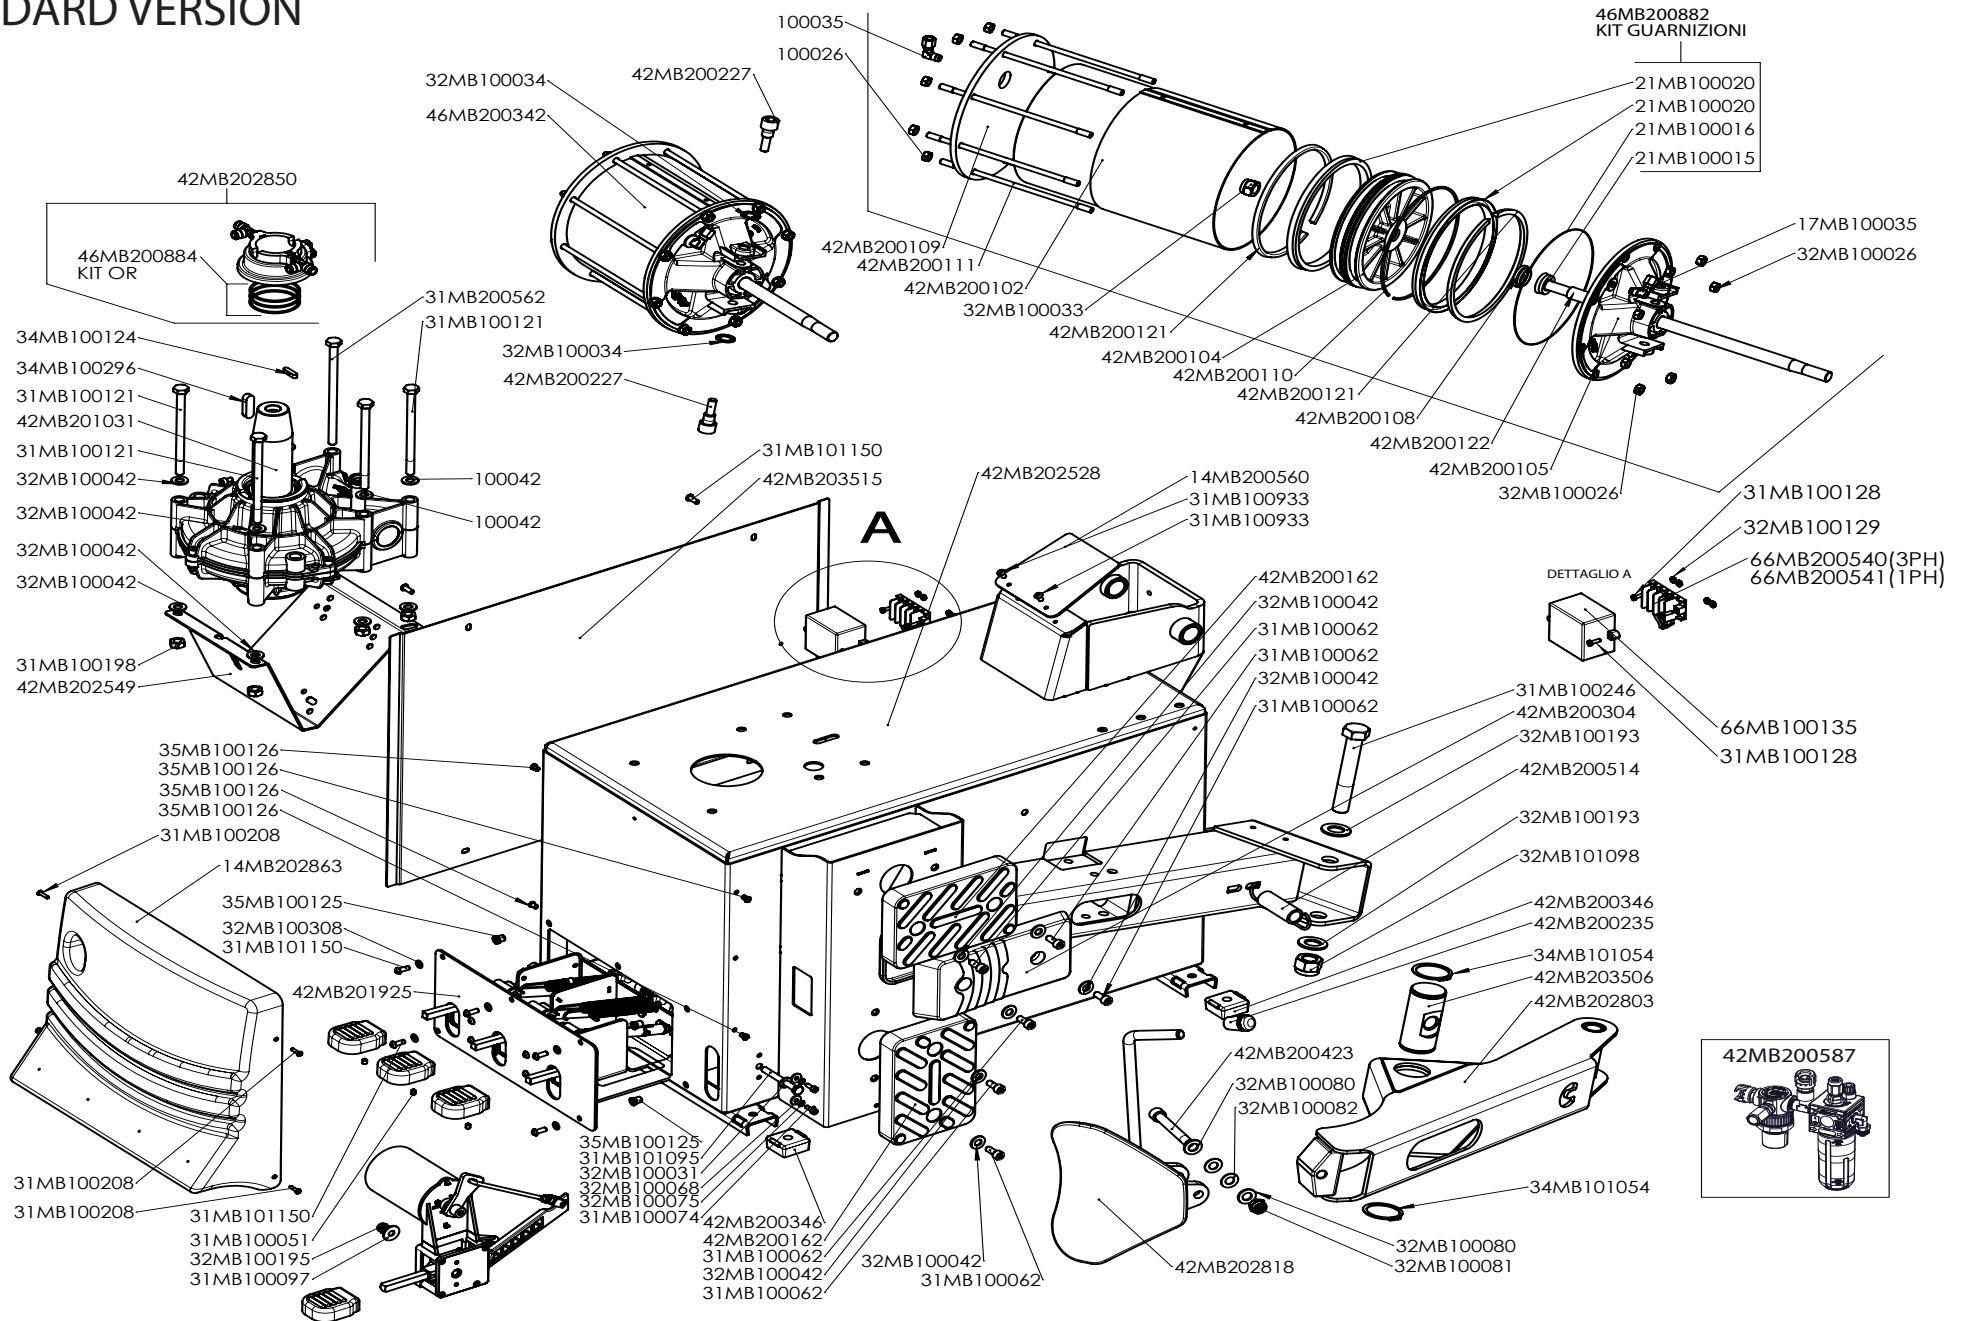

STANDARD VERSION