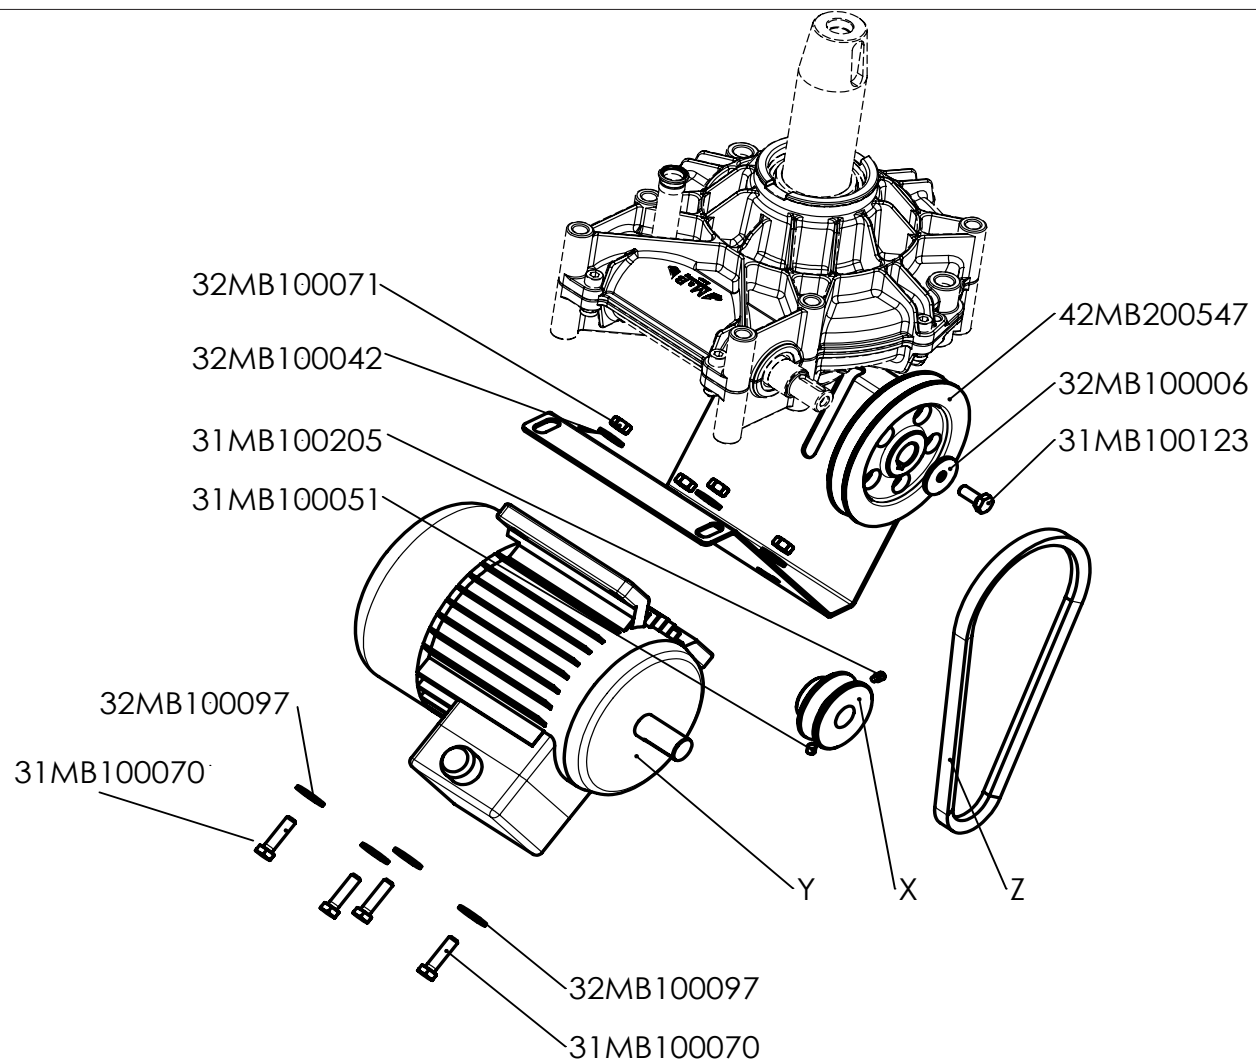

400V/230v 3PH 1SPEED 50/60 Hz
COD.46MB202795

230v 1PH 1SPEED 50/60 Hz
COD.46MB202882

TENSIONE	PULEGGIA MOTORE(X)	MOTORE(Y)	CINGHIA (Z)
400V 3PH 50/60Hz(2vel.)	COD.42MB200544	COD.50MB100388	COD.08MB100740
230V 1PH 50/60Hz	COD.42MB200545	COD.50MB100102	COD.08MB100740
230V 3PH 50/60Hz(2vel.)	COD.42MB200544	COD.50MB100412	COD.08MB100740
110V 1PH 60Hz	COD.42MB200543	COD.50MB100158	COD.08MB100882