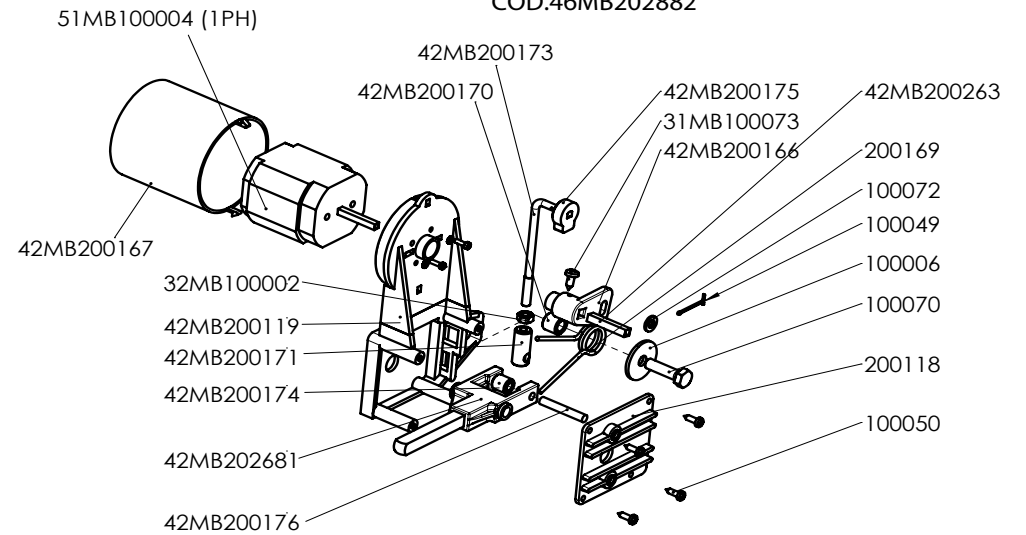

400V/230v 3PH 1SPEED 50/60 Hz
COD.46MB202795

230v 1PH 1SPEED 50/60 Hz
COD.46MB202882

TENSIONE	PULEGGIA MOTORE(X)	MOTORE(Y)	CINGHIA (Z)
400V 3PH 50/60Hz(2vel.)	COD.42MB200544	COD.50MB100388	COD.08MB100740
230V 1PH 50/60Hz	COD.42MB200545	COD.50MB100102	COD.08MB100740
230V 3PH 50/60Hz(2vel.)	COD.42MB200544	COD.50MB100412	COD.08MB100740
110V 1PH 60Hz	COD.42MB200543	COD.50MB100158	COD.08MB100882