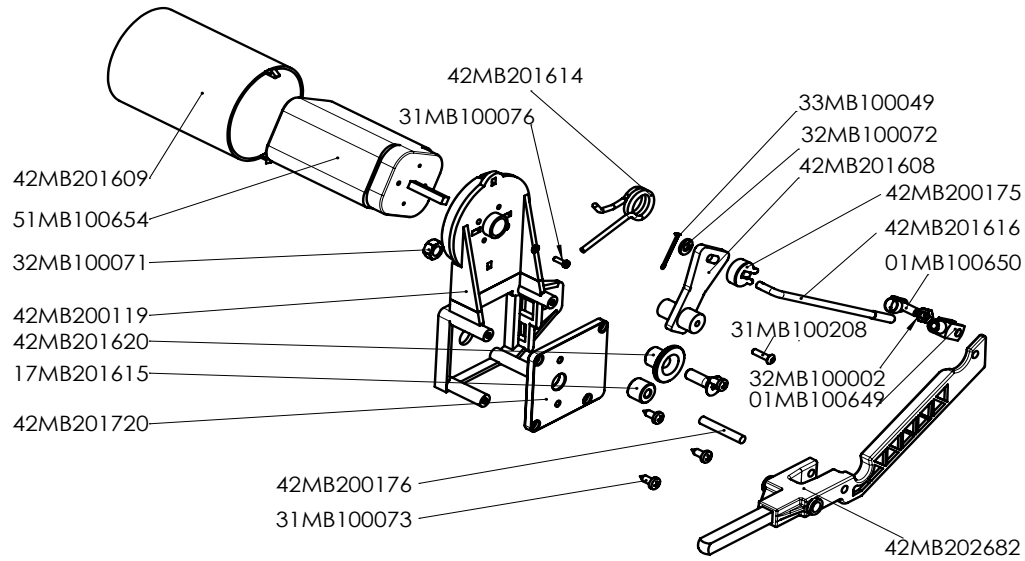

400V/230v 3PH 1SPEED 50/60 Hz
COD.46MB202795

230v 1PH 1SPEED 50/60 Hz
COD.46MB202882

TENSIONE	PULEGGIA MOTORE(X)	MOTORE(Y)	CINGHIA (Z)
400V 3PH 50/60Hz(2vel.)	COD.42MB200544	COD.50MB100388	COD.08MB100740
230V 1PH 50/60Hz	COD.42MB200545	COD.50MB100102	COD.08MB100740
230V 3PH 50/60Hz(2vel.)	COD.42MB200544	COD.50MB100412	COD.08MB100740
110V 1PH 60Hz	COD.42MB200543	COD.50MB100158	COD.08MB100882