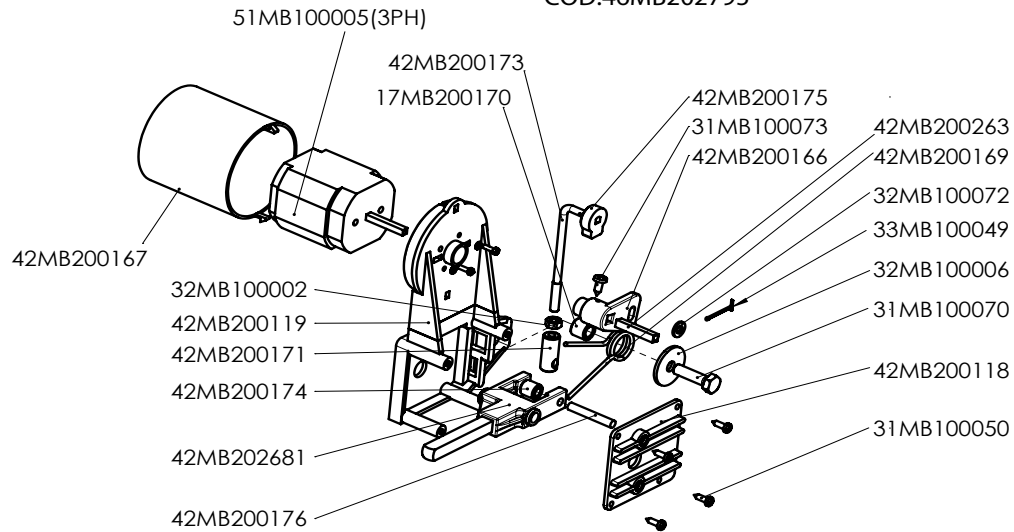

400V/230v 3PH 1SPEED 50/60 Hz
COD.46MB202795

230v 1PH 1SPEED 50/60 Hz
COD.46MB202882

TENSIONE	PULEGGIA MOTORE(X)	MOTORE(Y)	CINGHIA (Z)
400V 3PH 50/60Hz(2vel.)	COD.42MB200544	COD.50MB100388	COD.08MB100740
230V 1PH 50/60Hz	COD.42MB200545	COD.50MB100102	COD.08MB100740
230V 3PH 50/60Hz(2vel.)	COD.42MB200544	COD.50MB100412	COD.08MB100740
110V 1PH 60Hz	COD.42MB200543	COD.50MB100158	COD.08MB100882