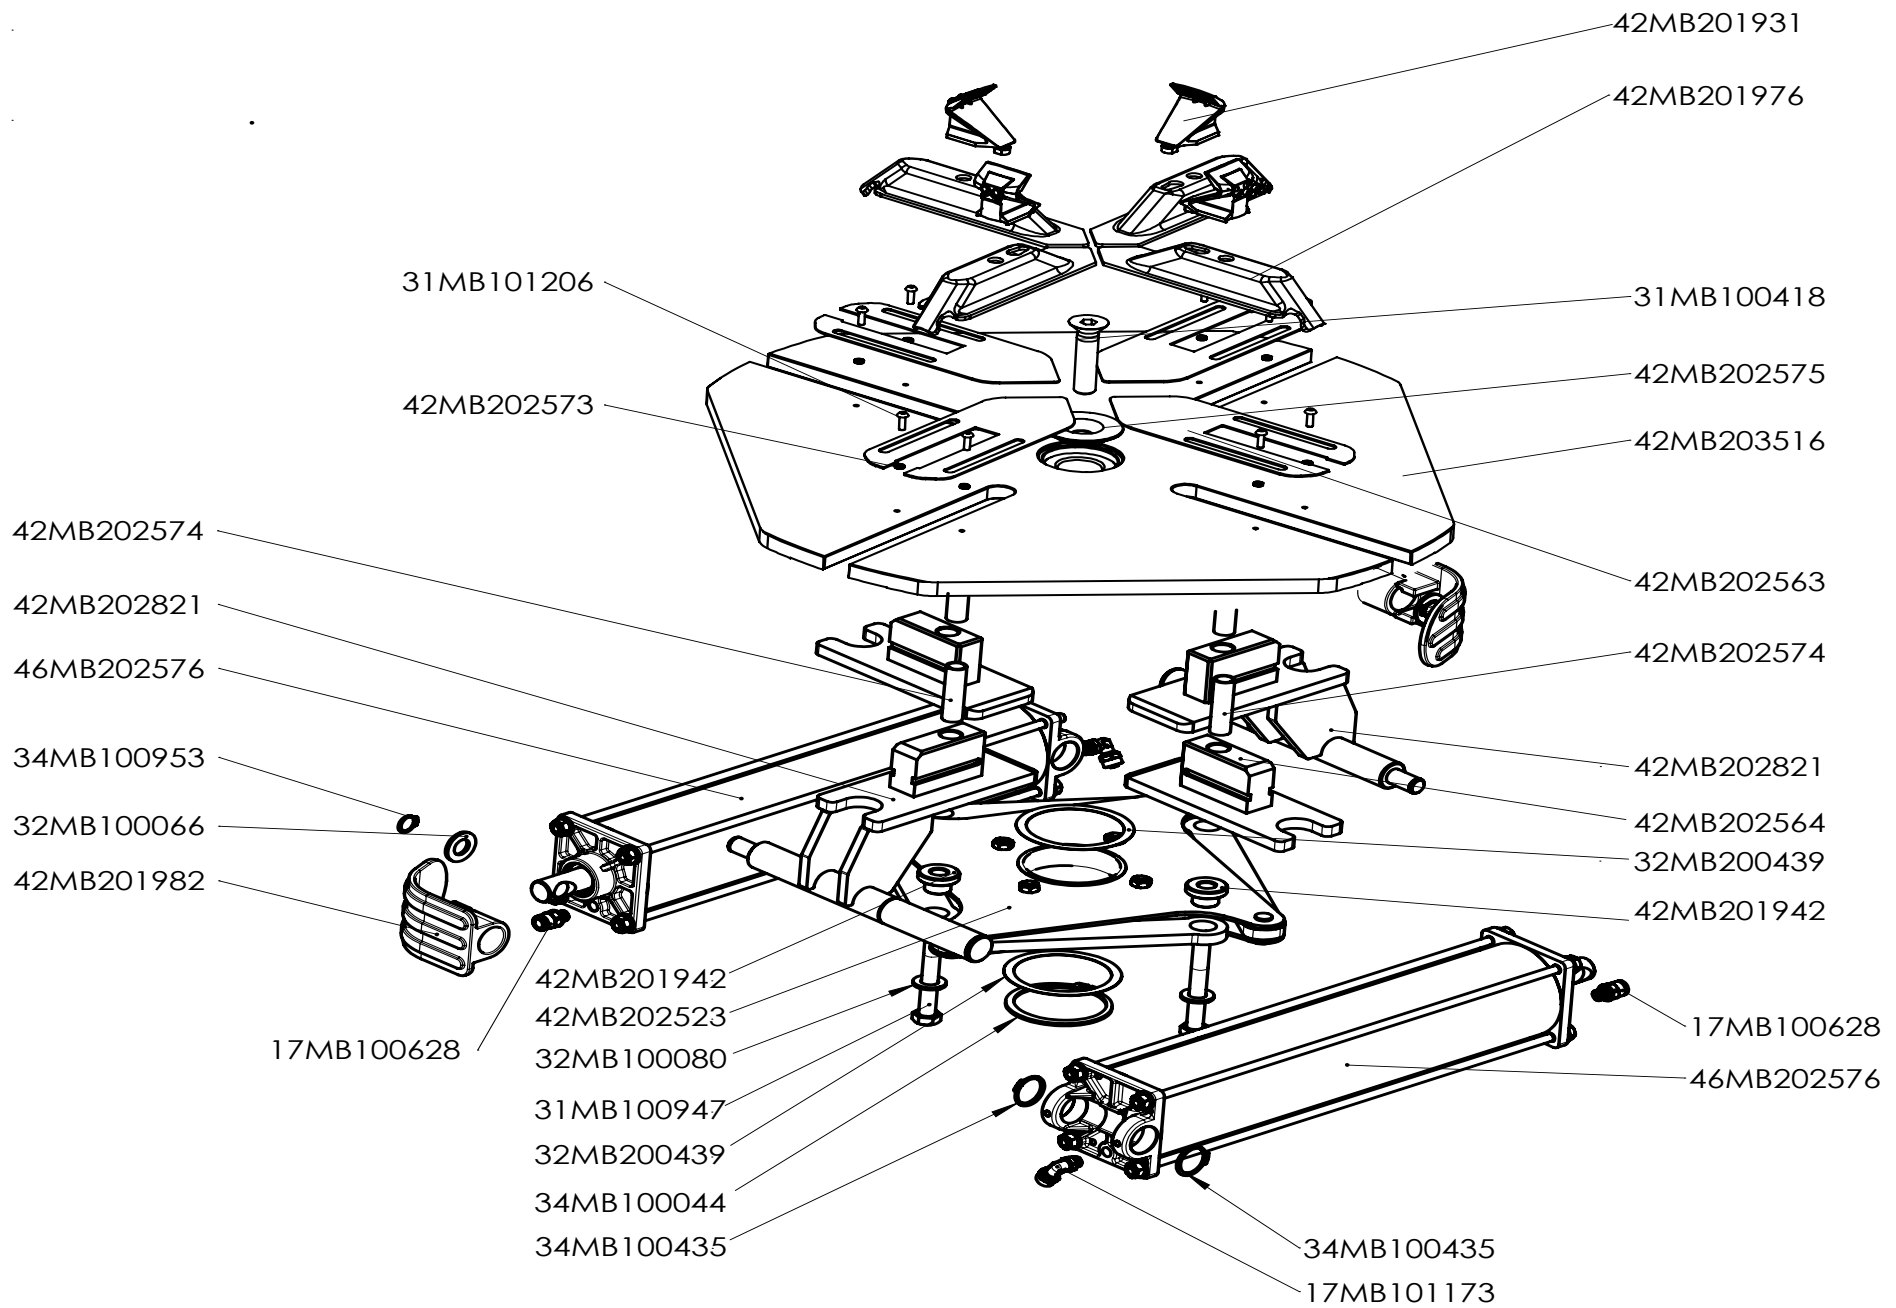

400V/230v 3PH 2SPEEDS 50/60 Hz
COD.46MB202794

230v 1PH 1SPEED 50/60 Hz
COD.46MB202882