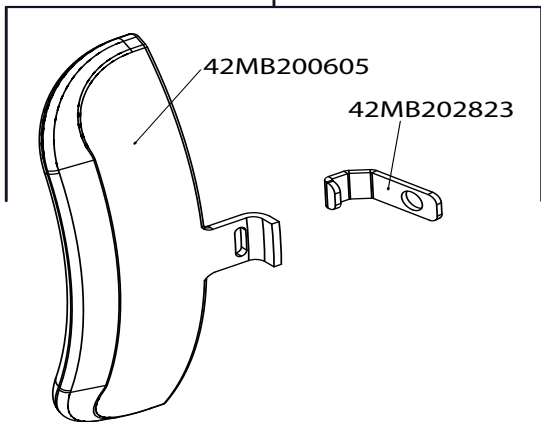

46MB203338