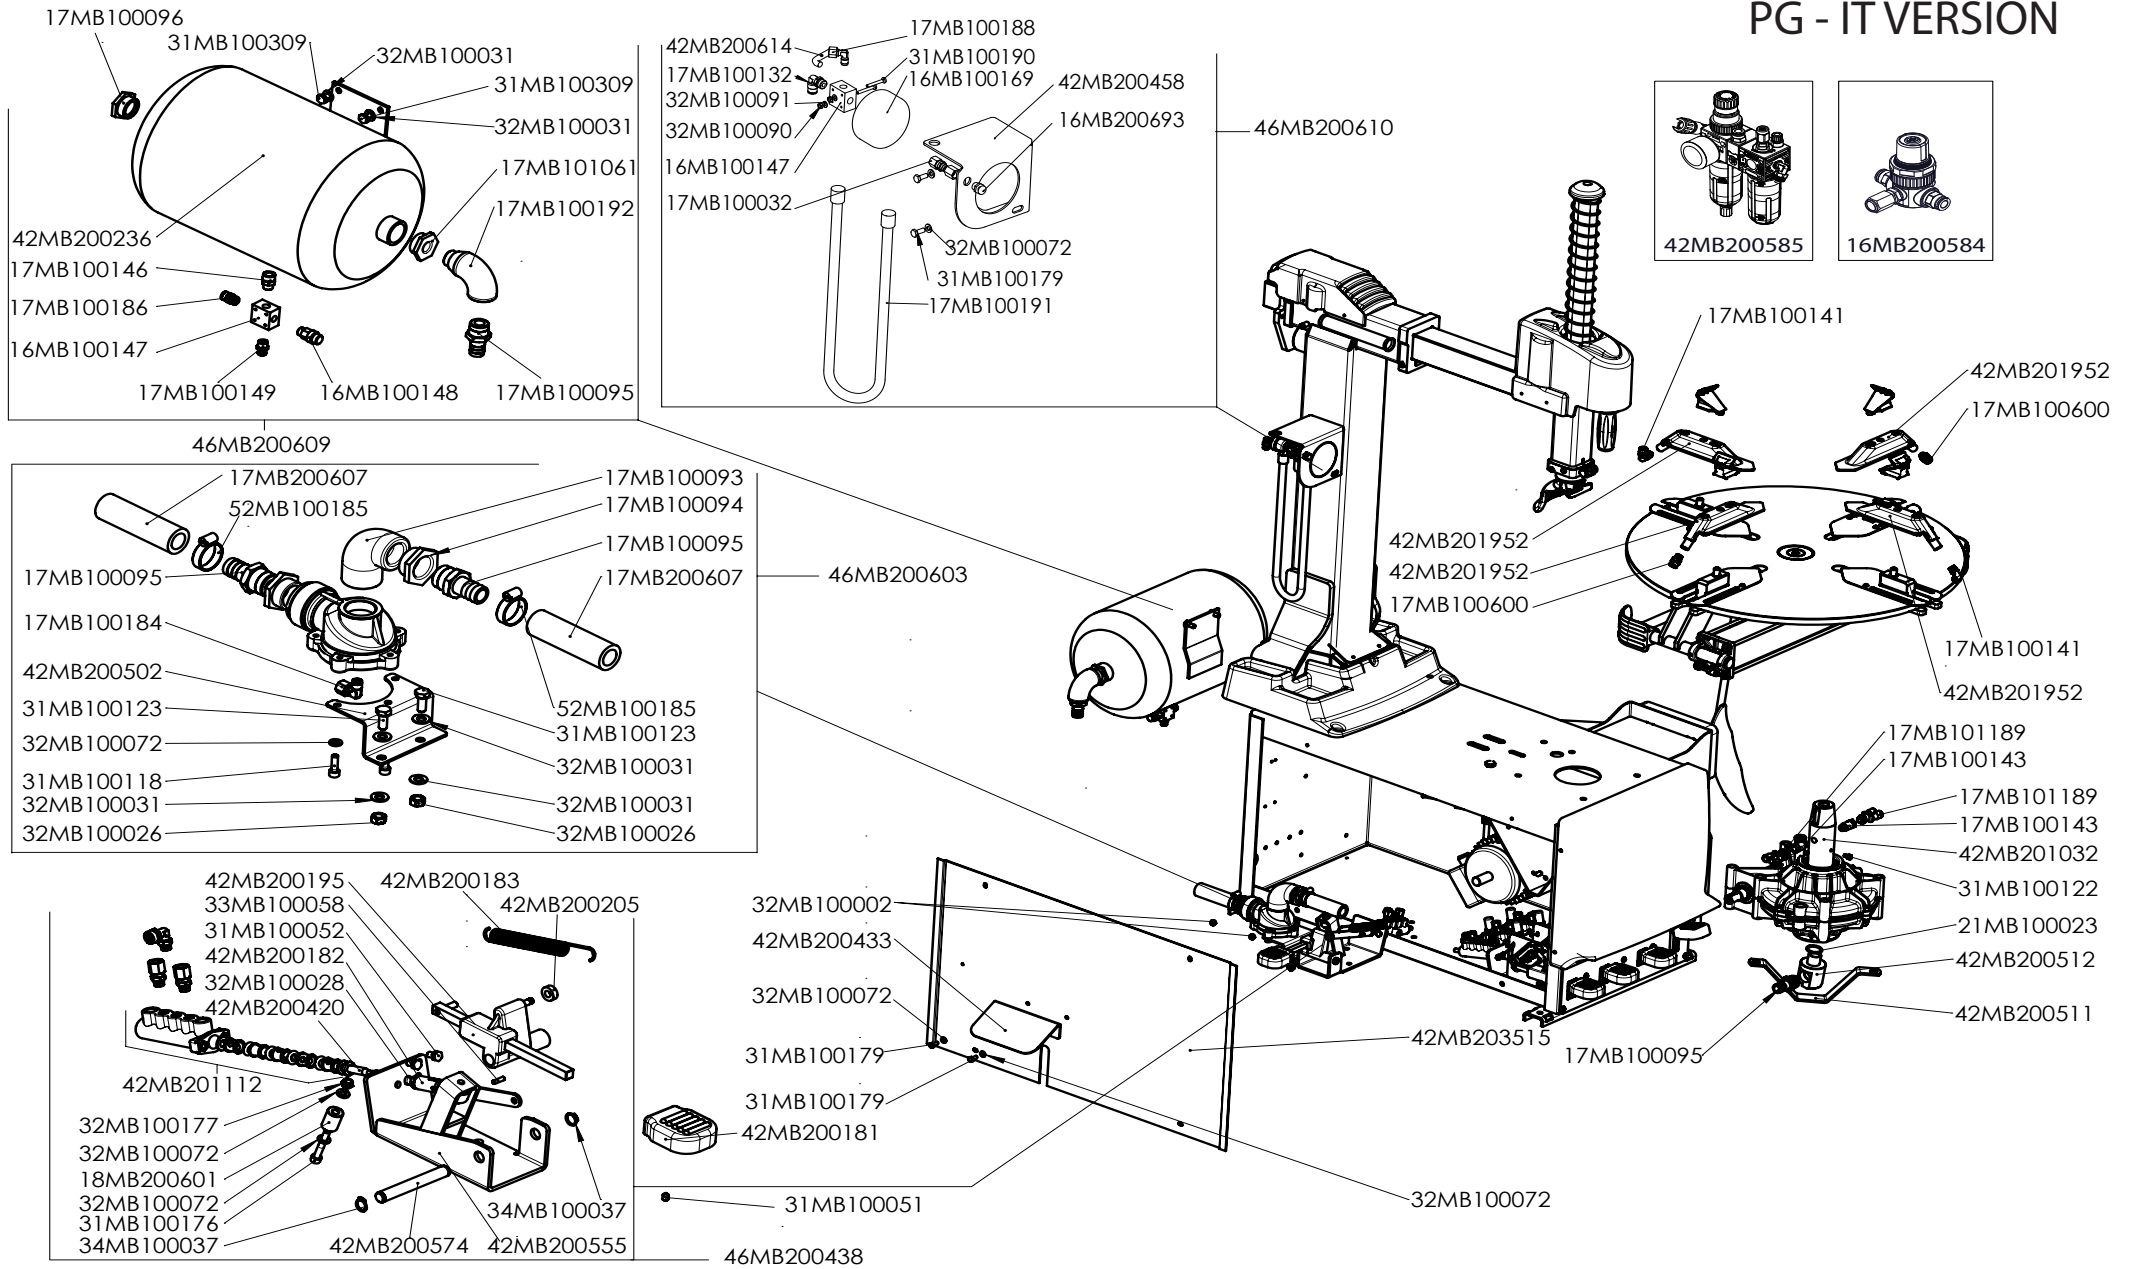

400V/230v 3PH 1SPEED 50/60 Hz
COD.46MB202795

230v 1PH 1SPEED 50/60 Hz
COD.46MB202882

TENSIONE	PULEGGIA MOTORE(X)	MOTORE(Y)	CINGHIA (Z)
400V 3PH 50/60Hz(2vel.)	COD.42MB200544	COD.50MB100388	COD.08MB100740
230V 1PH 50/60Hz	COD.42MB200545	COD.50MB100102	COD.08MB100740
230V 3PH 50/60Hz(2vel.)	COD.42MB200544	COD.50MB100412	COD.08MB100740
110V 1PH 60Hz	COD.42MB200543	COD.50MB100158	COD.08MB100882