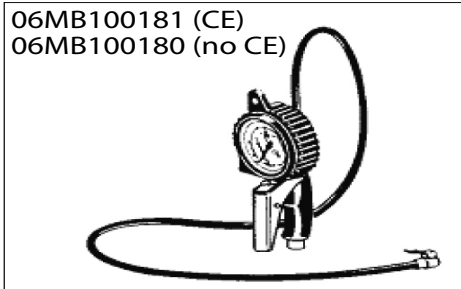

42MB022021