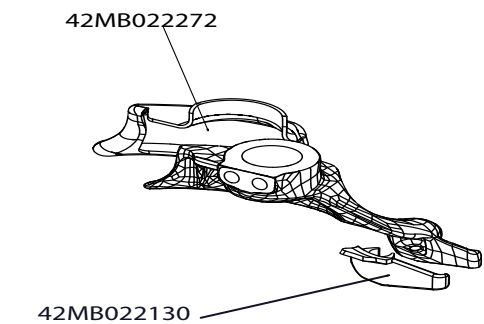

42MB022359

46MB202011 KIT N°4